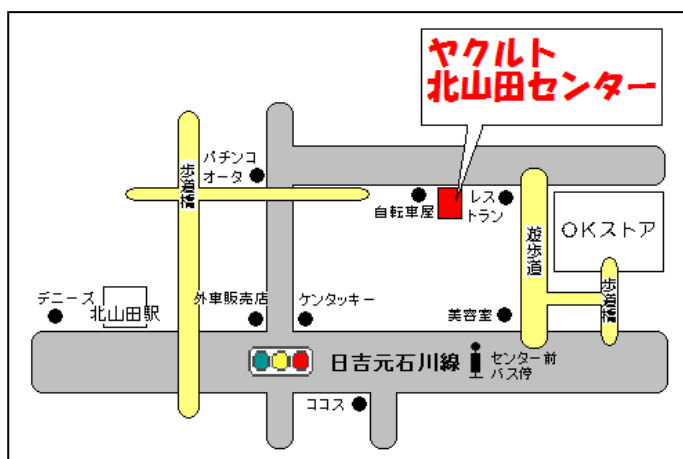

～ヤクルトスタッフのお子さま・一般のお子さまをお預りしています～。

センター南ヤクルト保育ルームの

# 園バスに乗ってみよう!

 **見学会日時** ※要予約

**6組限定**

## 8月20日(火)

集合場所 北山田センター前 9:45

出発 10:00 ~ 終了 11:00

ヤクルト北山田センター

都筑区北山田1-12-15

ルネスフォンティーヌ1F

## 保育ルーム情報

センター南ヤクルト保育ルーム  
横浜市都筑区茅ヶ崎中央52-2  
ライオンズマンション港北エストラッド301